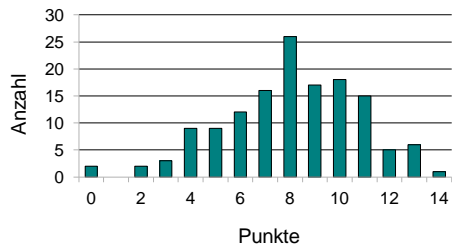

Punkteverteilung

Schnitt Teilnehmer	3,26
Schnitt Bestandene	2,76
Median alle	3,30

Notenverteilung

Aufgabe 1

Aufgabe 2

Aufgabe 3

Aufgabe 4

Aufgabe 5

Aufgabe 6

Note	ab Punktzahl	Anzahl	Kumulativ	Prozentual
1	47	9	9	6,2%
1,3	44	5	14	3,4%
1,7	41	4	18	2,8%
2	38	8	26	5,5%
2,3	35	10	36	6,9%
2,7	32	13	49	9,0%
3	29	18	67	12,4%
3,3	25	18	85	12,4%
3,7	22	16	101	11,0%
4	20	9	110	6,2%
5	0	35	145	24,1%
		145		