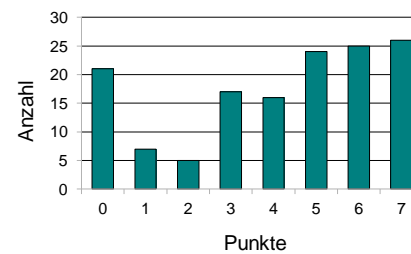

Punkteverteilung

Schnitt Teilnehmer	3,26
Schnitt Bestandene	2,76
Median alle	3,30

Notenverteilung

Aufgabe 1

Aufgabe 2

Aufgabe 3

Aufgabe 4

Aufgabe 5

Aufgabe 6

Note	ab Punktzahl	Anzahl	Kumulativ	Prozentual
1	47	9	9	6,2%
1,3	44	5	14	3,4%
1,7	41	4	18	2,8%
2	38	8	26	5,5%
2,3	35	10	36	6,9%
2,7	32	13	49	9,0%
3	29	18	67	12,4%
3,3	25	18	85	12,4%
3,7	22	16	101	11,0%
4	20	9	110	6,2%
5	0	35	145	24,1%
		145		