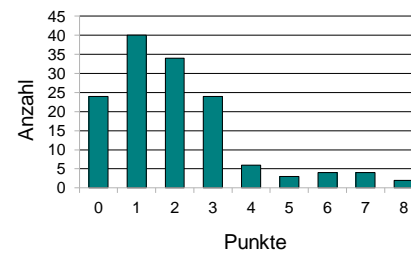

Punkteverteilung

Schnitt Teilnehmer	3,26
Schnitt Bestandene	2,76
Median alle	3,30

Notenverteilung

Aufgabe 1

Aufgabe 2

Aufgabe 3

Aufgabe 4

Aufgabe 5

Aufgabe 6

Note	ab Punktzahl	Anzahl	Kumulativ	Prozentual
1	47	9	9	6,2%
1,3	44	5	14	3,4%
1,7	41	4	18	2,8%
2	38	8	26	5,5%
2,3	35	10	36	6,9%
2,7	32	13	49	9,0%
3	29	18	67	12,4%
3,3	25	18	85	12,4%
3,7	22	16	101	11,0%
4	20	9	110	6,2%
5	0	35	145	24,1%
		145		