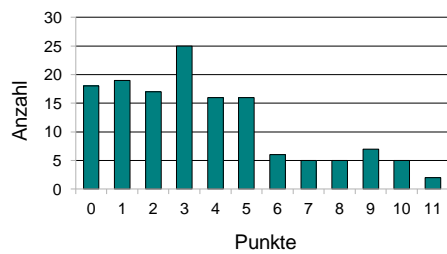

Punkteverteilung

Schnitt Teilnehmer	3,26
Schnitt Bestandene	2,76
Median alle	3,30

Notenverteilung

Aufgabe 1

Aufgabe 2

Aufgabe 3

Aufgabe 4

Aufgabe 5

Aufgabe 6

Note	ab Punktzahl	Anzahl	Kumulativ	Prozentual
1	47	9	9	6,2%
1,3	44	5	14	3,4%
1,7	41	4	18	2,8%
2	38	8	26	5,5%
2,3	35	10	36	6,9%
2,7	32	13	49	9,0%
3	29	18	67	12,4%
3,3	25	18	85	12,4%
3,7	22	16	101	11,0%
4	20	9	110	6,2%
5	0	35	145	24,1%
		145		