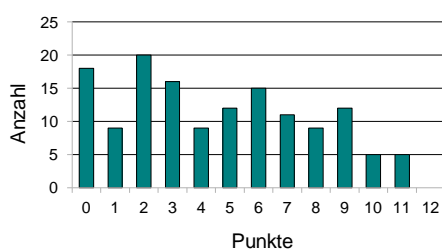

Punkteverteilung

Schnitt Teilnehmer	3,26
Schnitt Bestandene	2,76
Median alle	3,30

Notenverteilung

Aufgabe 1

Aufgabe 2

Aufgabe 3

Aufgabe 4

Aufgabe 5

Aufgabe 6

Note	ab Punktzahl	Anzahl	Kumulativ	Prozentual
1	47	9	9	6,2%
1,3	44	5	14	3,4%
1,7	41	4	18	2,8%
2	38	8	26	5,5%
2,3	35	10	36	6,9%
2,7	32	13	49	9,0%
3	29	18	67	12,4%
3,3	25	18	85	12,4%
3,7	22	16	101	11,0%
4	20	9	110	6,2%
5	0	35	145	24,1%
		145		