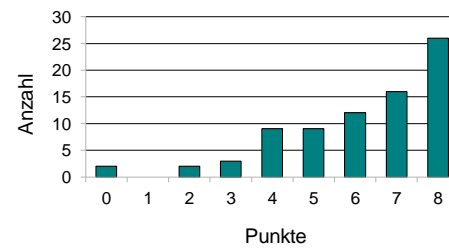

Punkteverteilung

Schnitt Teilnehmer	3,26
Schnitt Bestandene	2,76
Median alle	3,30

Notenverteilung

Aufgabe 1

Aufgabe 2

Aufgabe 3

Aufgabe 4

Aufgabe 5

Aufgabe 6

Note	ab Punktzahl	Anzahl	Kumulativ	Prozentual
1	47	9	9	6,2%
1,3	44	5	14	3,4%
1,7	41	4	18	2,8%
2	38	8	26	5,5%
2,3	35	10	36	6,9%
2,7	32	13	49	9,0%
3	29	18	67	12,4%
3,3	25	18	85	12,4%
3,7	22	16	101	11,0%
4	20	9	110	6,2%
5	0	35	145	24,1%
		145		