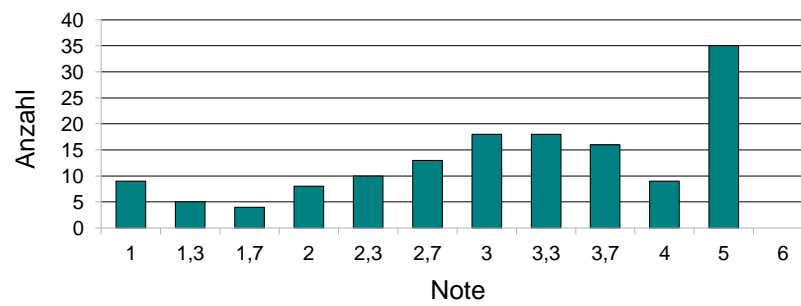

Punkteverteilung

Schnitt Teilnehmer	3,26
Schnitt Bestandene	2,76
Median alle	3,30

Notenverteilung

Aufgabe 1

Aufgabe 2

Aufgabe 3

Aufgabe 4

Aufgabe 5

Aufgabe 6

Note	ab Punktzahl	Anzahl	Kumulativ	Prozentual
1	47	9	9	6,2%
1,3	44	5	14	3,4%
1,7	41	4	18	2,8%
2	38	8	26	5,5%
2,3	35	10	36	6,9%
2,7	32	13	49	9,0%
3	29	18	67	12,4%
3,3	25	18	85	12,4%
3,7	22	16	101	11,0%
4	20	9	110	6,2%
5	0	35	145	24,1%
		145		