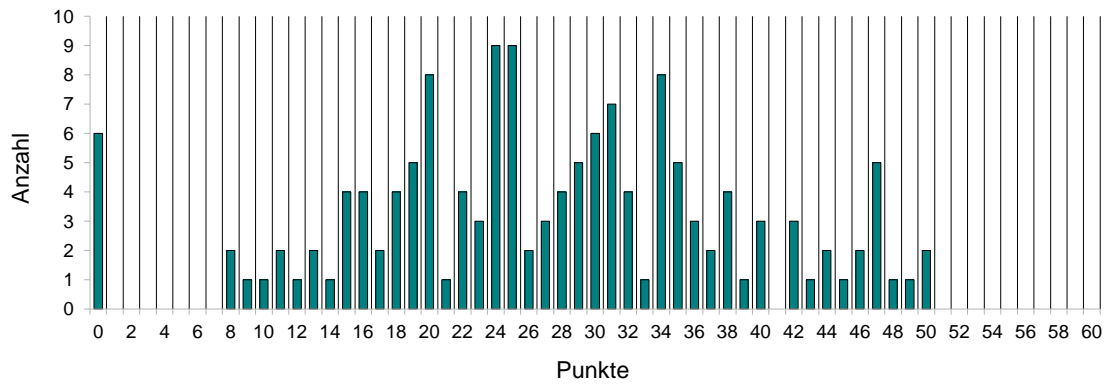

Punkteverteilung

Schnitt Teilnehmer	3,26
Schnitt Bestandene	2,76
Median alle	3,30

Notenverteilung

Aufgabe 1

Aufgabe 2

Aufgabe 3

Aufgabe 4

Aufgabe 5

Aufgabe 6

Note	ab Punktzahl	Anzahl	Kumulativ	Prozentual
1	47	9	9	6,2%
1,3	44	5	14	3,4%
1,7	41	4	18	2,8%
2	38	8	26	5,5%
2,3	35	10	36	6,9%
2,7	32	13	49	9,0%
3	29	18	67	12,4%
3,3	25	18	85	12,4%
3,7	22	16	101	11,0%
4	20	9	110	6,2%
5	0	35	145	24,1%
		145		